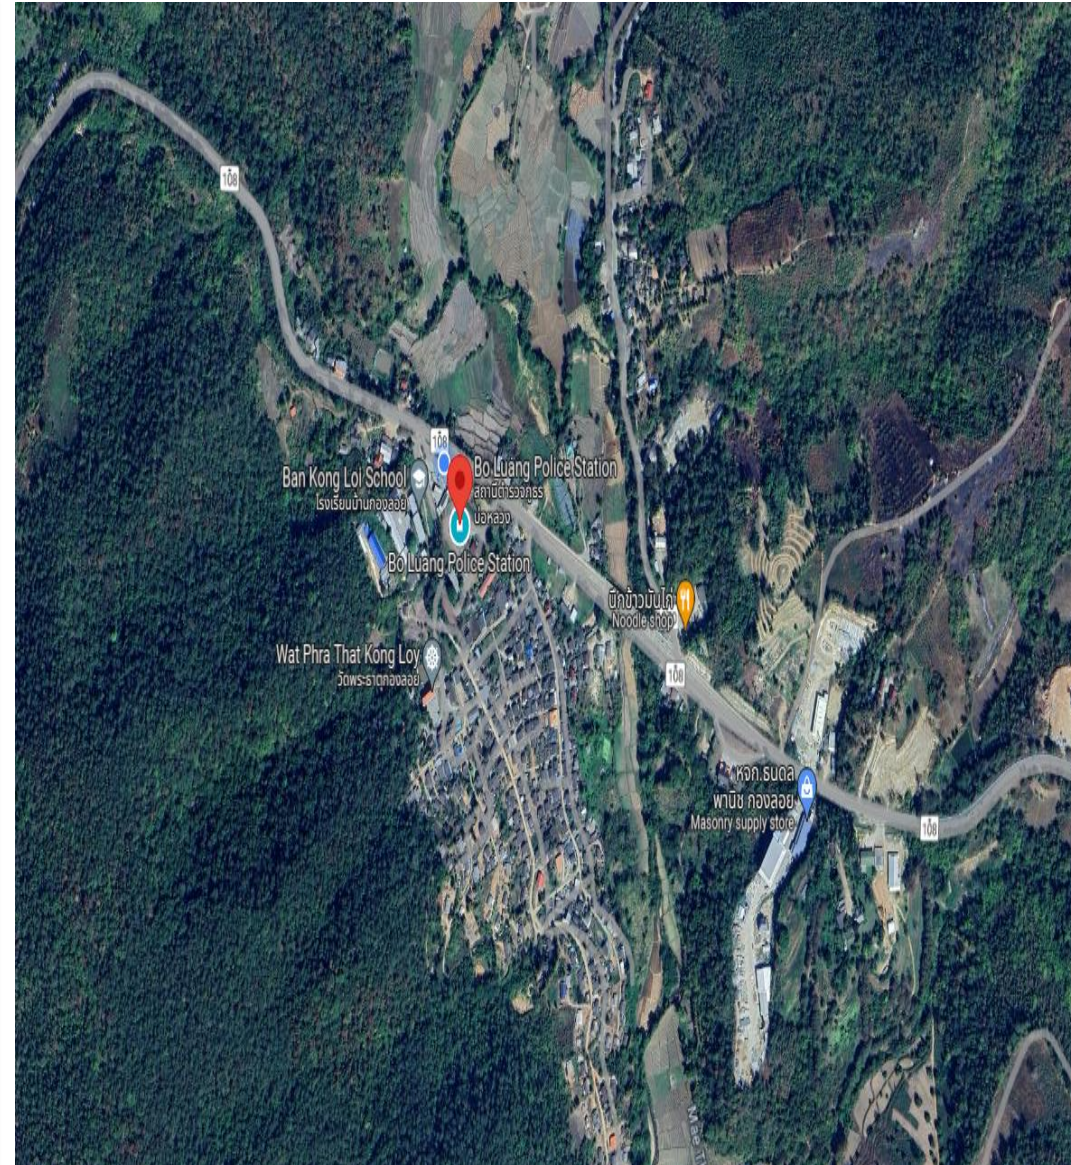

ที่ตั้งของสถานีตำรวจภูธรบ่อหลวง

ต.บ่อสถี อ.สอค จ.เชียงใหม่

<https://maps.app.goo.gl/jqPuweiocm1VthEu7>